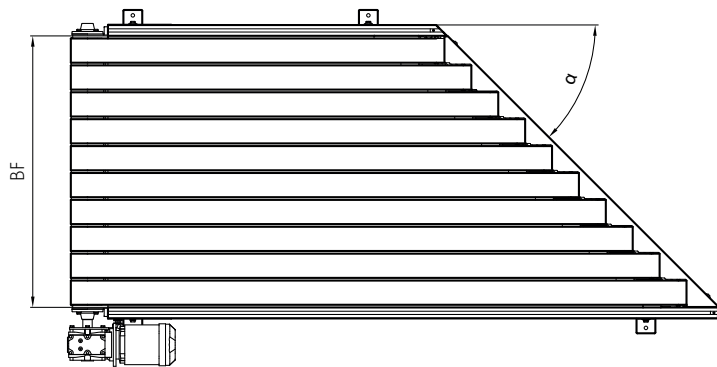

CONVOYEUR À BANDE

BM 4430/4445

Jonction multibandes

24V

48V

400V

Dimensions

α	Angle	30°/45°
BF	Largeur nominale	420, 620, 840, 1020 mm autres dimensions sur demande
GH	Hauteur de l'installation	270 mm
	Longueur moyenne	Voir conseils d'utilisation page 128