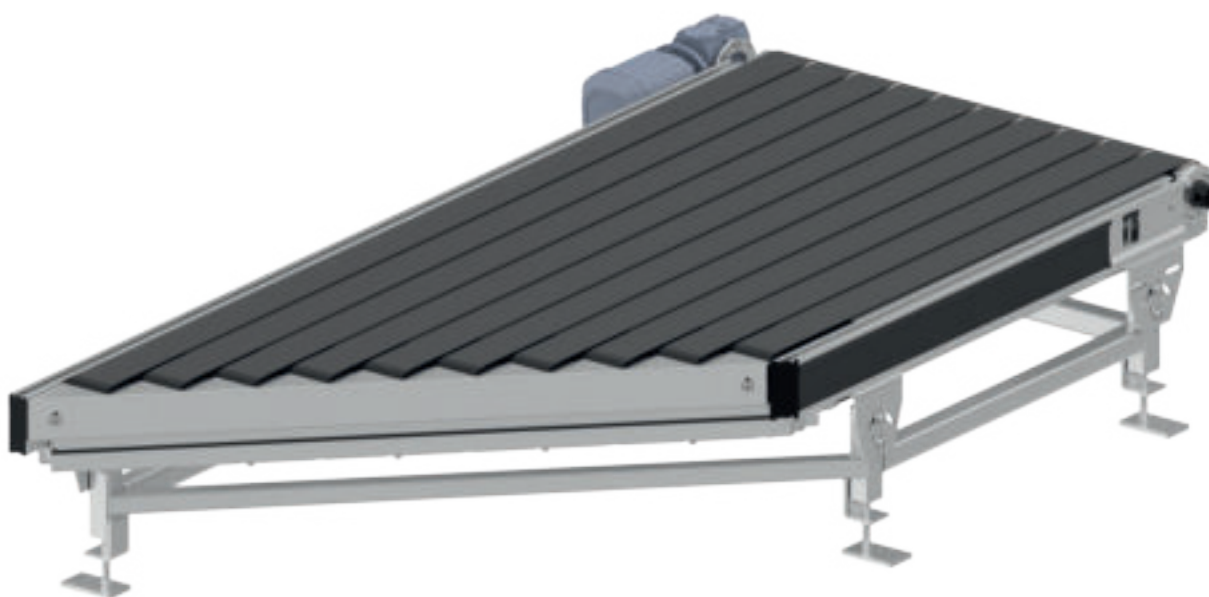

CONVOYEUR À BANDE BM 4430/4445

Jonction multibandes

24V

48V

400V

Description du produit

La jonction multibandes constitue un convoyeur à bande présentant un bord de raccordement biseauté avec des angles de 30° ou 45°. Ce module de manutention permet de réunir deux lignes selon les angles appropriés. Grâce à l'utilisation de composants de tri supplémentaires, il est également possible de synchroniser au pas des flux de convoyage. Les courroies de manutention existent dans les largeurs 90 mm et 40 mm pour des charges particulièrement petites. La jonction multibandes s'avère spécialement plate avec un encombrement en hauteur de 270 mm.

Contenu de la livraison

- Module entièrement monté
- Prière de commander séparément les supports, le profilé latéral et le capteur

CONVOYEUR À BANDE BM 4430/4445

Jonction multibandes

Caractéristiques techniques

Données techniques générales	
Capacité de charge max.*	50 kg/m
Capacité de charge max. par module*	100 kg
Vitesse de convoyage*	0,1 à 2,0 m/s
Pente ascendante/descendante	Ne convient pas
Température ambiante	-5 à +40 °C
Entraînement	
Tension nominale	400 V/50 Hz/triphasé
Puissance électrique	0,37 à 1,10 kW
Type de moteur	Motoréducteur de 0,37 kW à 1,10 kW
Diamètre du rouleau motorisé	92/120 mm
Diamètre du tambour de renvoi, côté rectiligne	92/120 mm
Diamètre du tambour de renvoi, côté incliné	70 mm
Matériaux	
Bande de convoyage	Surface texturée Difficilement inflammable conformément à la norme DIN EN 20340 (option) Autres bandes sur demande Largeur de courroie 90 ou 40 mm
Enlèvement de la bande	Profilés coulissants en plastique