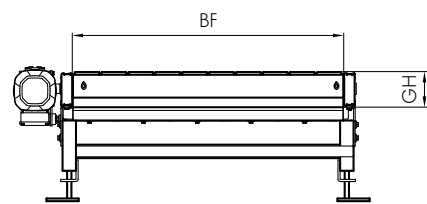

CONVOYEUR À BANDE BM 4430/4445

Jonction multibandes

24V

48V

400V

Description du produit

La jonction multibandes constitue un convoyeur à bande présentant un bord de raccordement biseauté avec des angles de 30° ou 45°. Ce module de manutention permet de réunir deux lignes selon les angles appropriés. Grâce à l'utilisation de composants de tri supplémentaires, il est également possible de synchroniser au pas des flux de convoyage. Les courroies de manutention existent dans les largeurs 90 mm et 40 mm pour des charges particulièrement petites. La jonction multibandes s'avère spécialement plate avec un encombrement en hauteur de 270 mm.

Données techniques générales	
Capacité de charge max.*	50 kg/m
Capacité de charge max. par module*	100 kg
Vitesse de convoyage*	0,1 à 2,0 m/s
Pente ascendante/descendante	Ne convient pas
Température ambiante	-5 à +40 °C
Entraînement	
Tension nominale	400 V/50 Hz/triphasé
Puissance électrique	0,37 à 1,10 kW
Type de moteur	Motoréducteur de 0,37 kW à 1,10 kW
Diamètre du rouleau motorisé	92/120 mm
Diamètre du tambour de renvoi, côté rectiligne	92/120 mm
Diamètre du tambour de renvoi, côté incliné	70 mm
Matériaux	
Bande de convoyage	Surface texturée Difficilement inflammable conformément à la norme DIN EN 20340 (option) Autres bandes sur demande Largeur de courroie 90 ou 40 mm
Enlèvement de la bande	Profilés coulissants en plastique

*La combinaison des valeurs maximales n'est pas toujours possible.

CONVOYEUR À BANDE

BM 4430/4445

Jonction multibandes

24V

48V

400V

Dimensions

α	Angle	30°/45°
BF	Largeur nominale	420, 620, 840, 1020 mm autres dimensions sur demande
GH	Hauteur de l'installation	270 mm
	Longueur moyenne	Voir conseils d'utilisation page 128

CONVOYEUR À BANDE BM 4430/4445